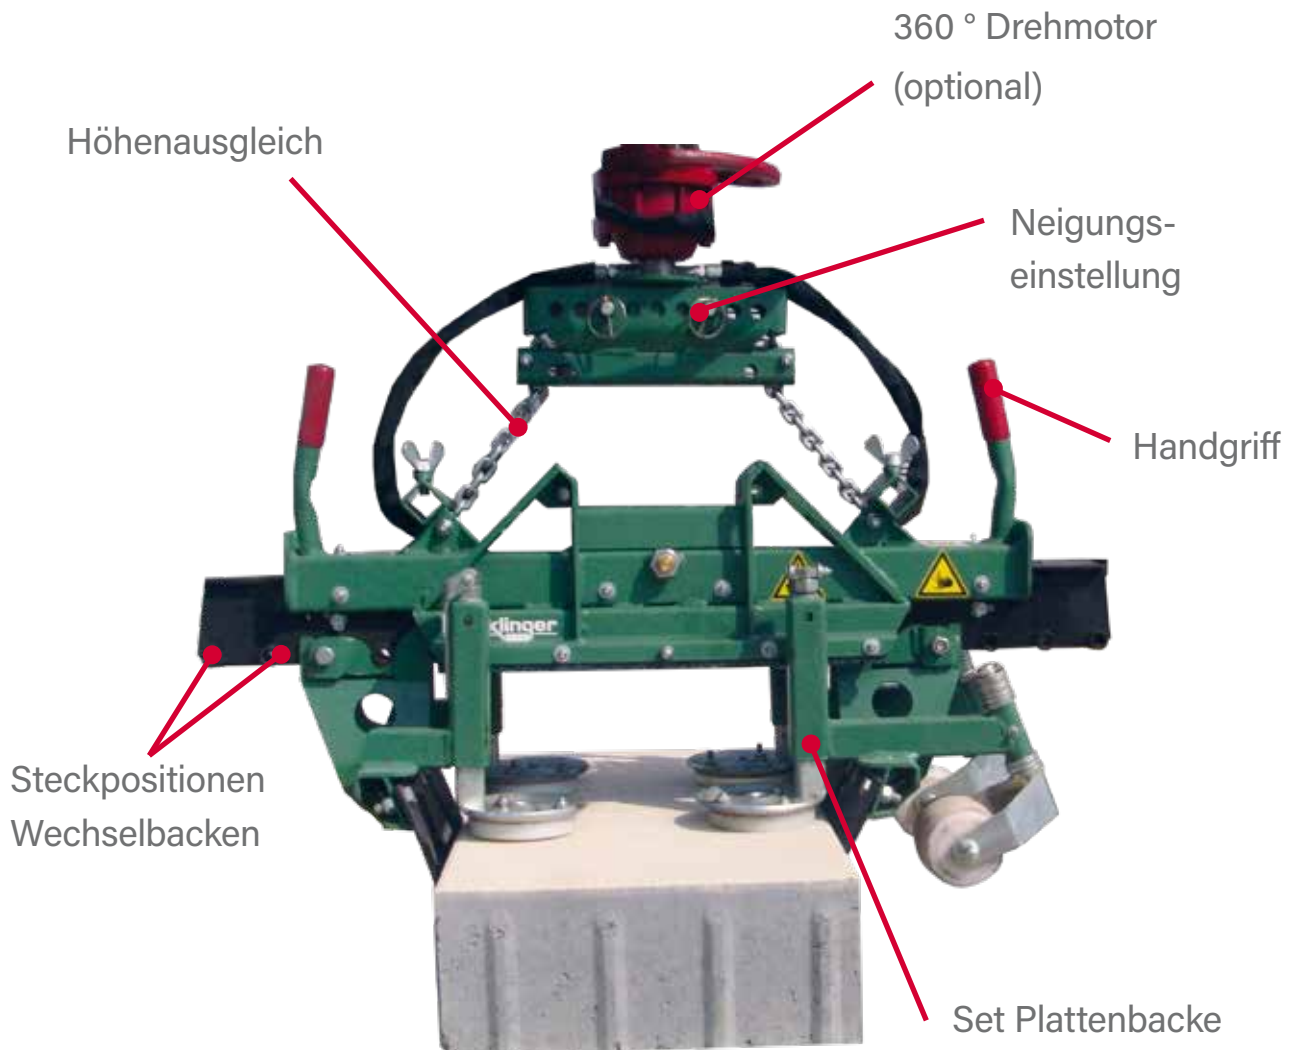

# S100 Platten- Versetzzange

■ Eigengewicht: 77 kg  
■ Tragfähigkeit: 150 kg

■ Klemmbereich: 36 - 104 cm  
■ Greifbacken: 1 Set Plattenbacken