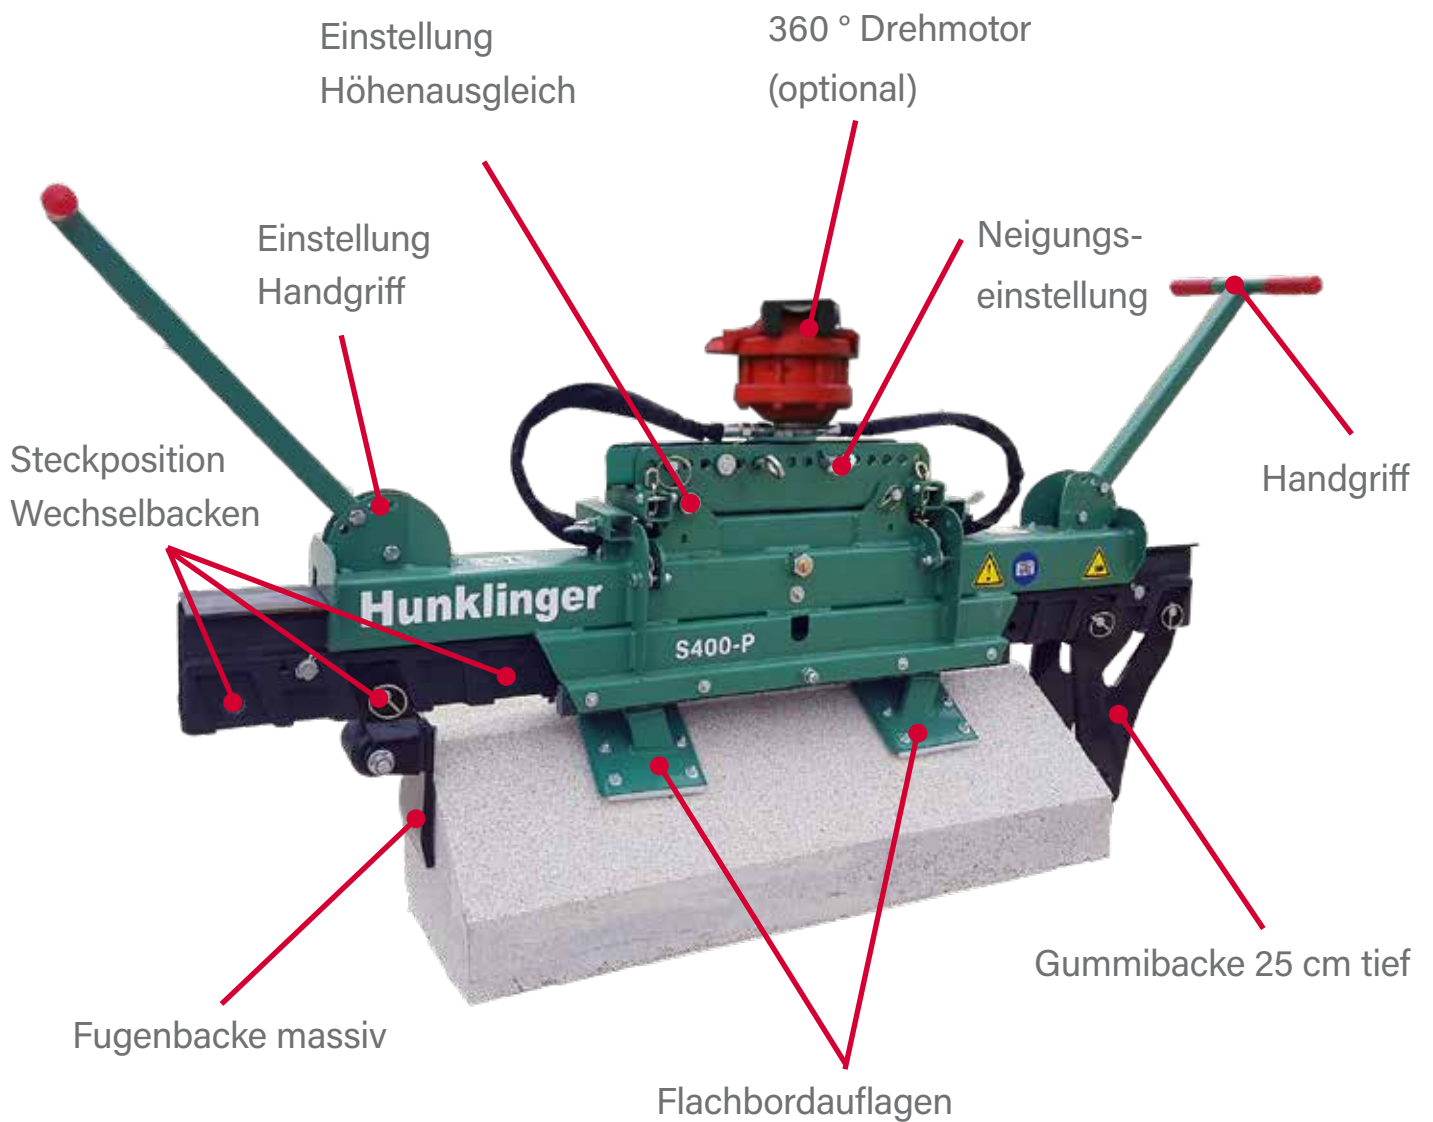

S400 Flachbordzange

■ Eigengewicht:	150 kg
■ Tragfähigkeit:	400 kg
■ Klemmbereich:	8 - 144 cm

■ Greifbacken:	1 x Gummibacke 25 cm
	2 x Flachbordauflage
	1 x Fugenbacke massiv lang