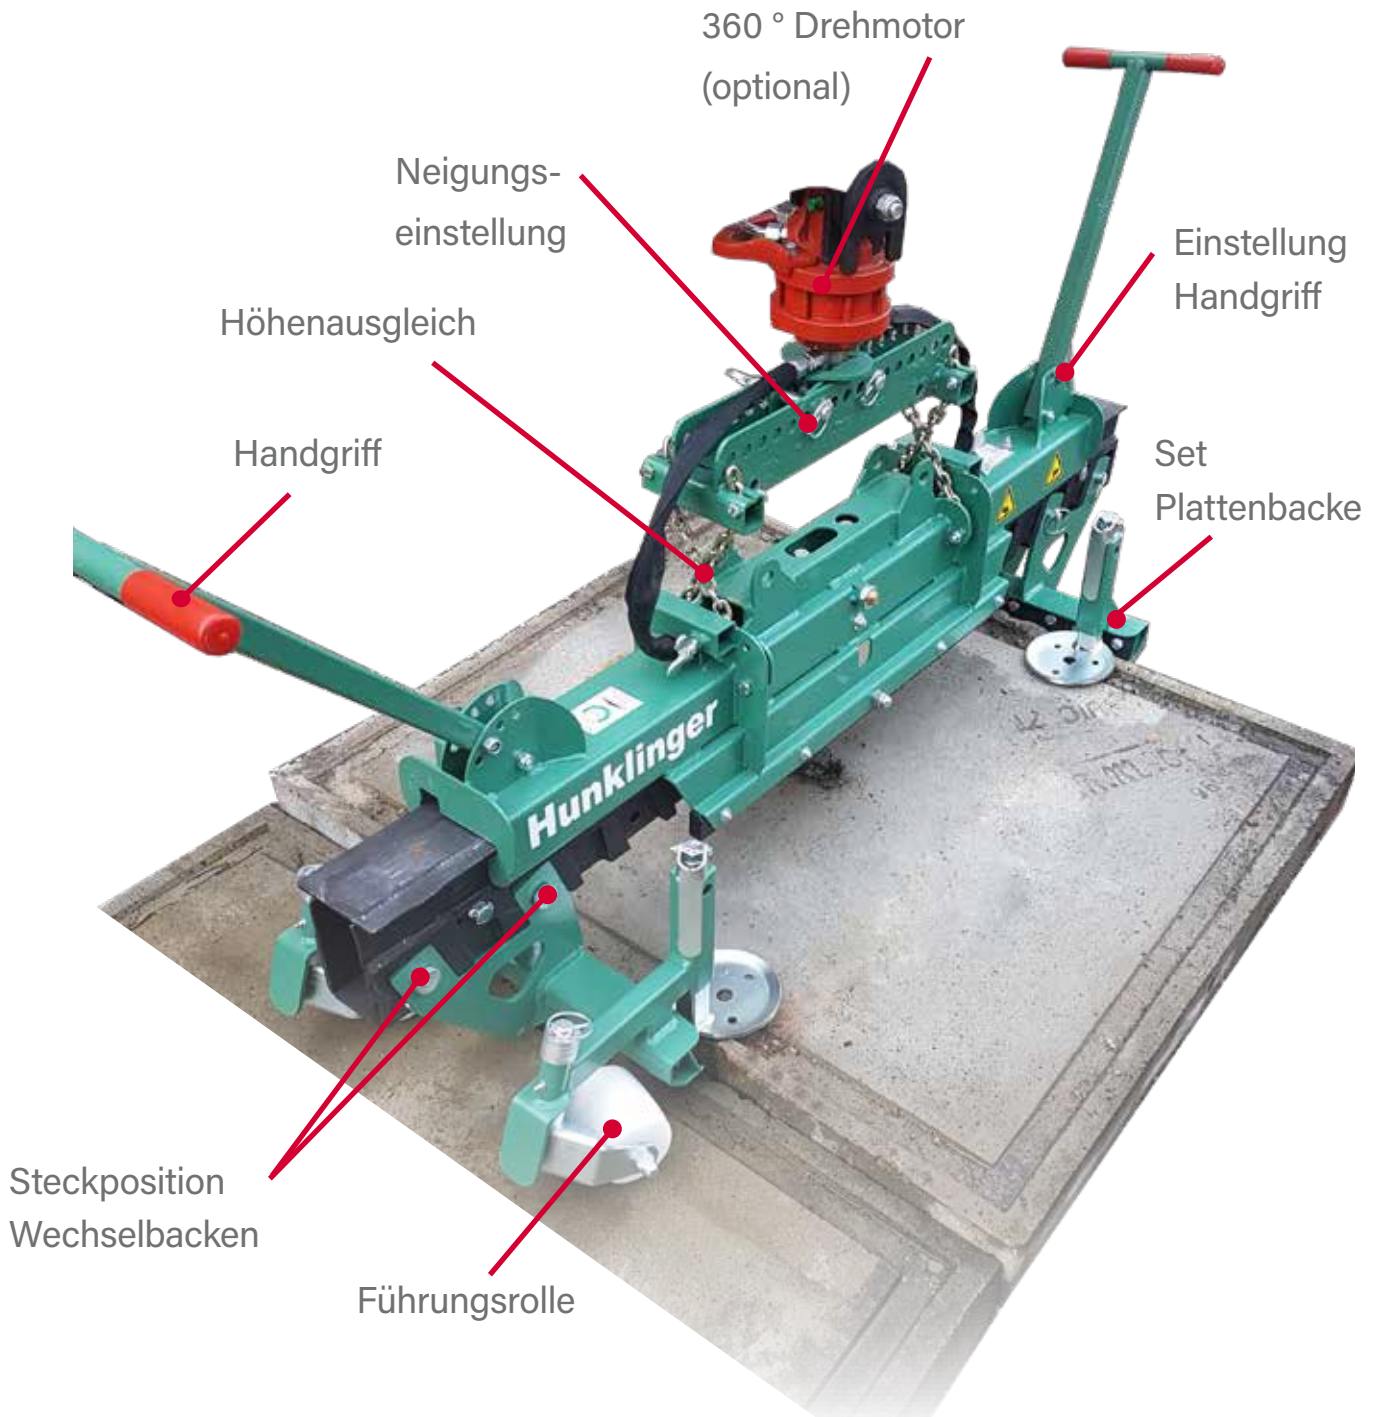

S400 Platten- Versetzange

■ Eigengewicht: 144 kg
■ Tragfähigkeit: 400 kg

■ Klemmbereich: 38 - 127 cm
■ Greifbacken: Set Plattenbacken