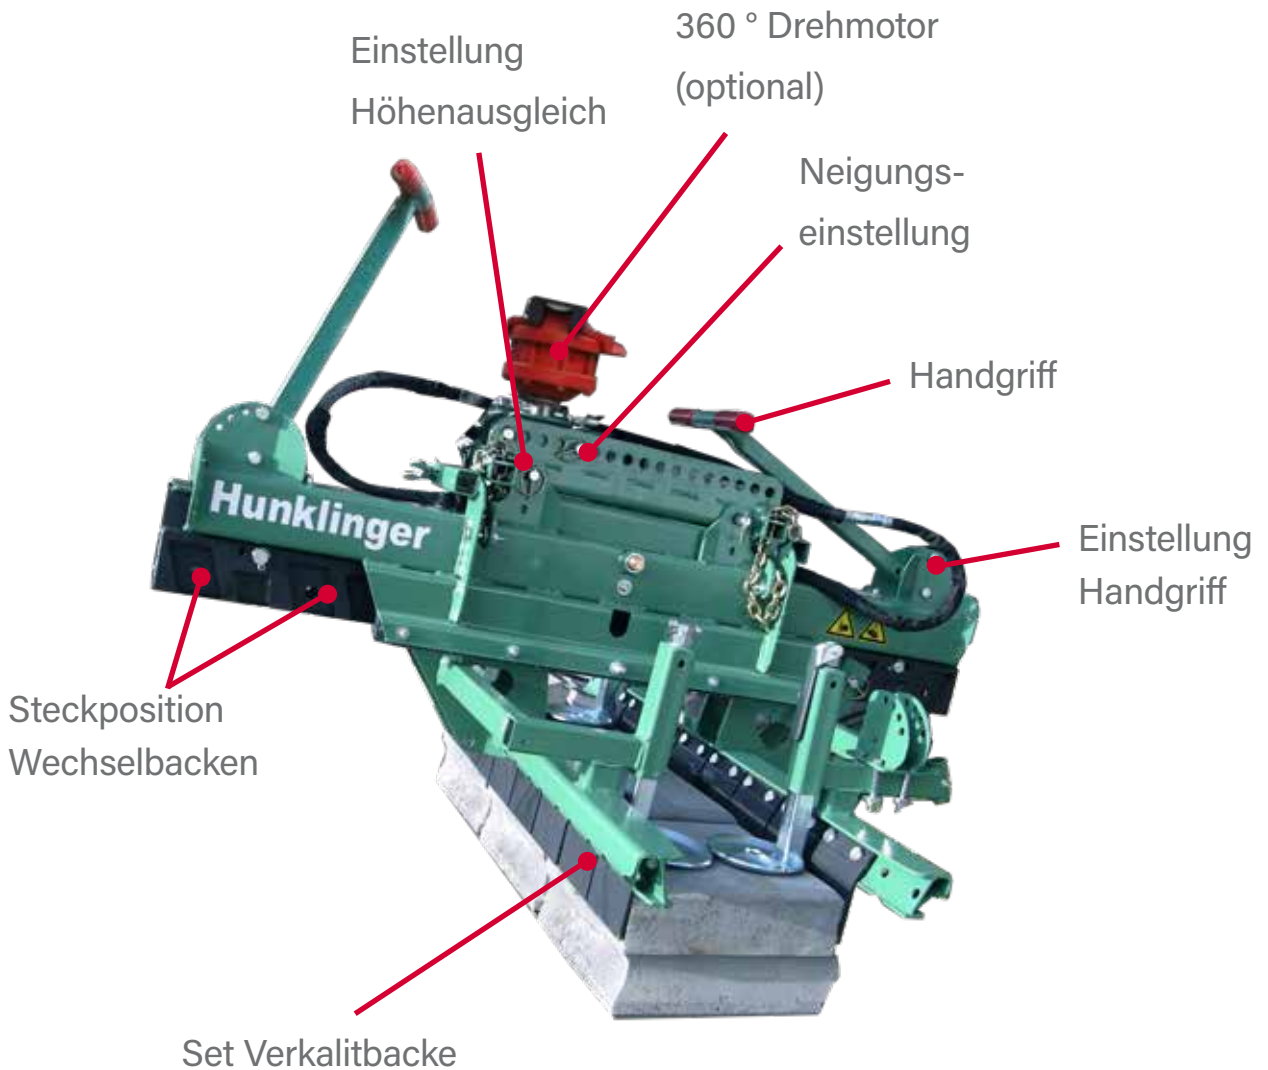

# S400 Verkalitstein- Verlegezange

■ Eigengewicht: 165 kg  
■ Tragfähigkeit: 400 kg

■ Klemmbereich: 28 - 127 cm  
■ Greifbacken: Set Verkalitbacken