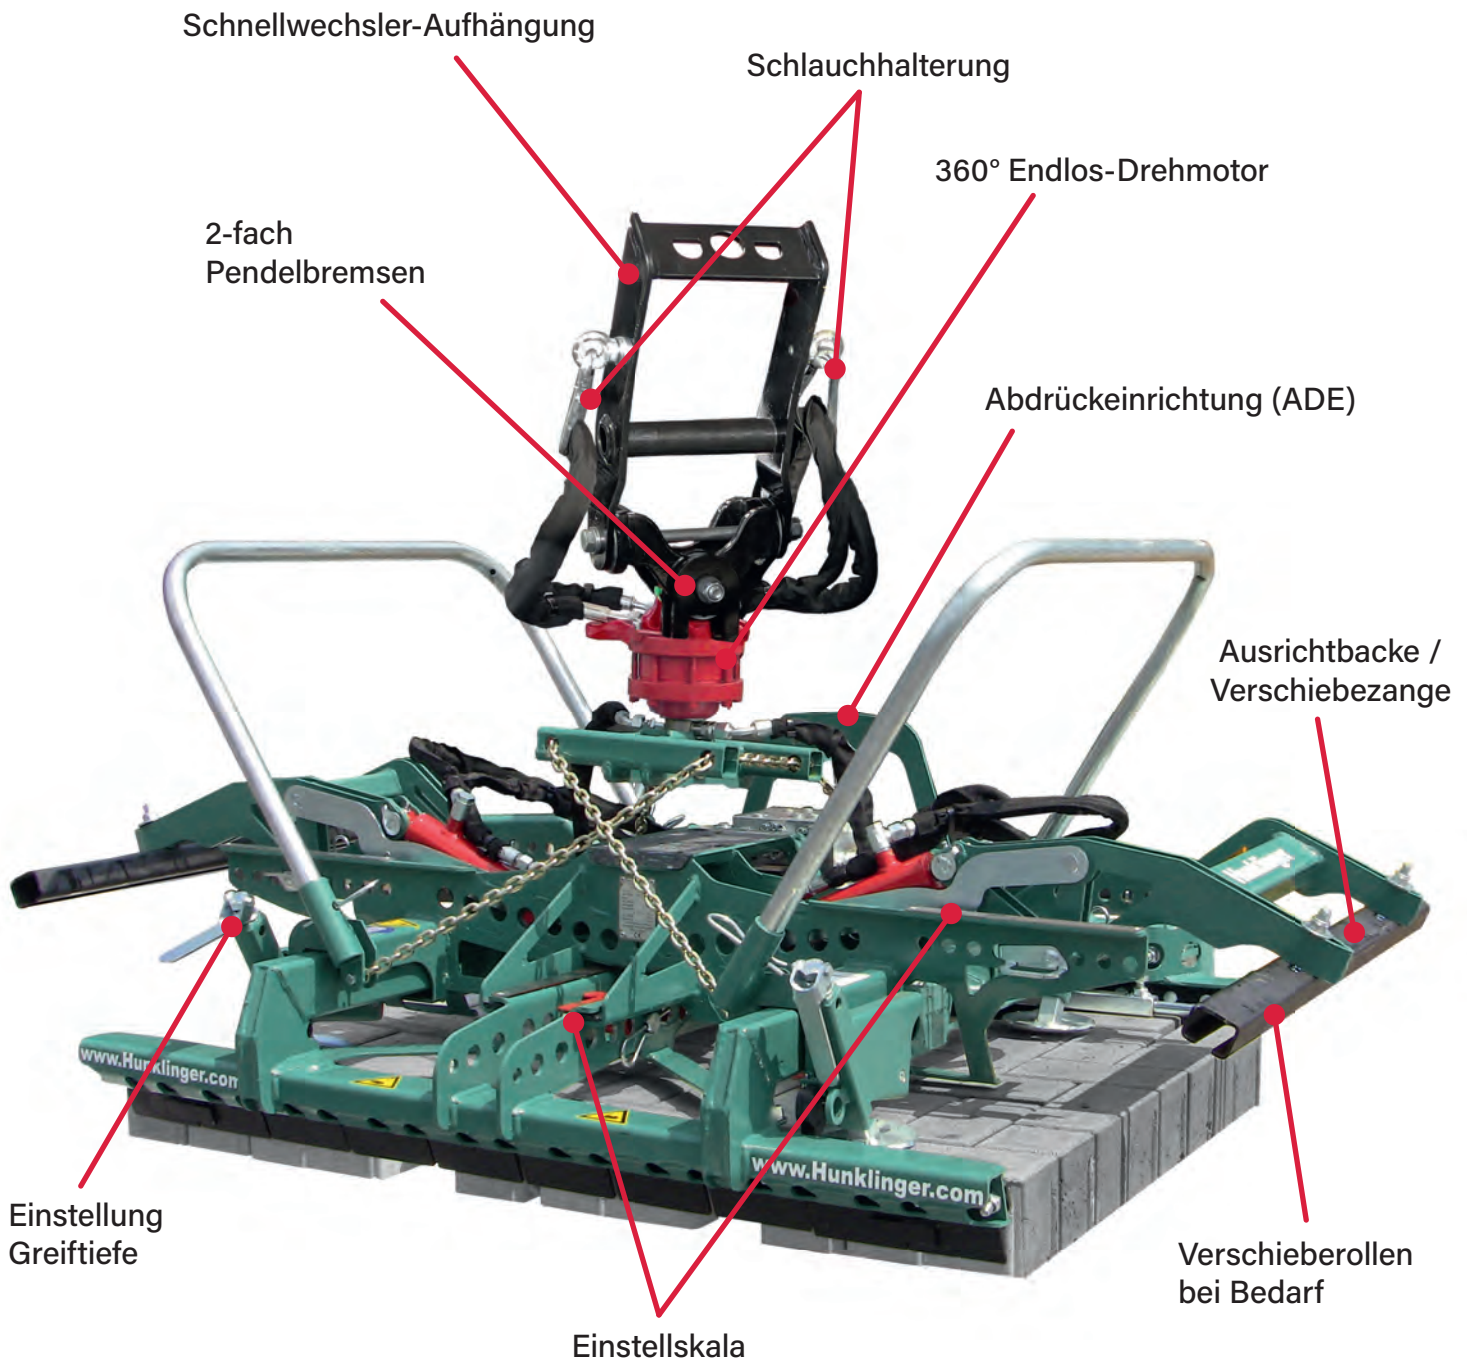

Pflastergreif P01 profi

für Minibagger ab 1,7 t

■ Eigengewicht:	185 kg
■ Tragfähigkeit:	400 kg
■ Steindicke:	5 - 14 cm
■ Klemmbereich Greifzange:	60 - 100 cm
■ Klemmbereich Ausrichtzange:	100 - 150 cm